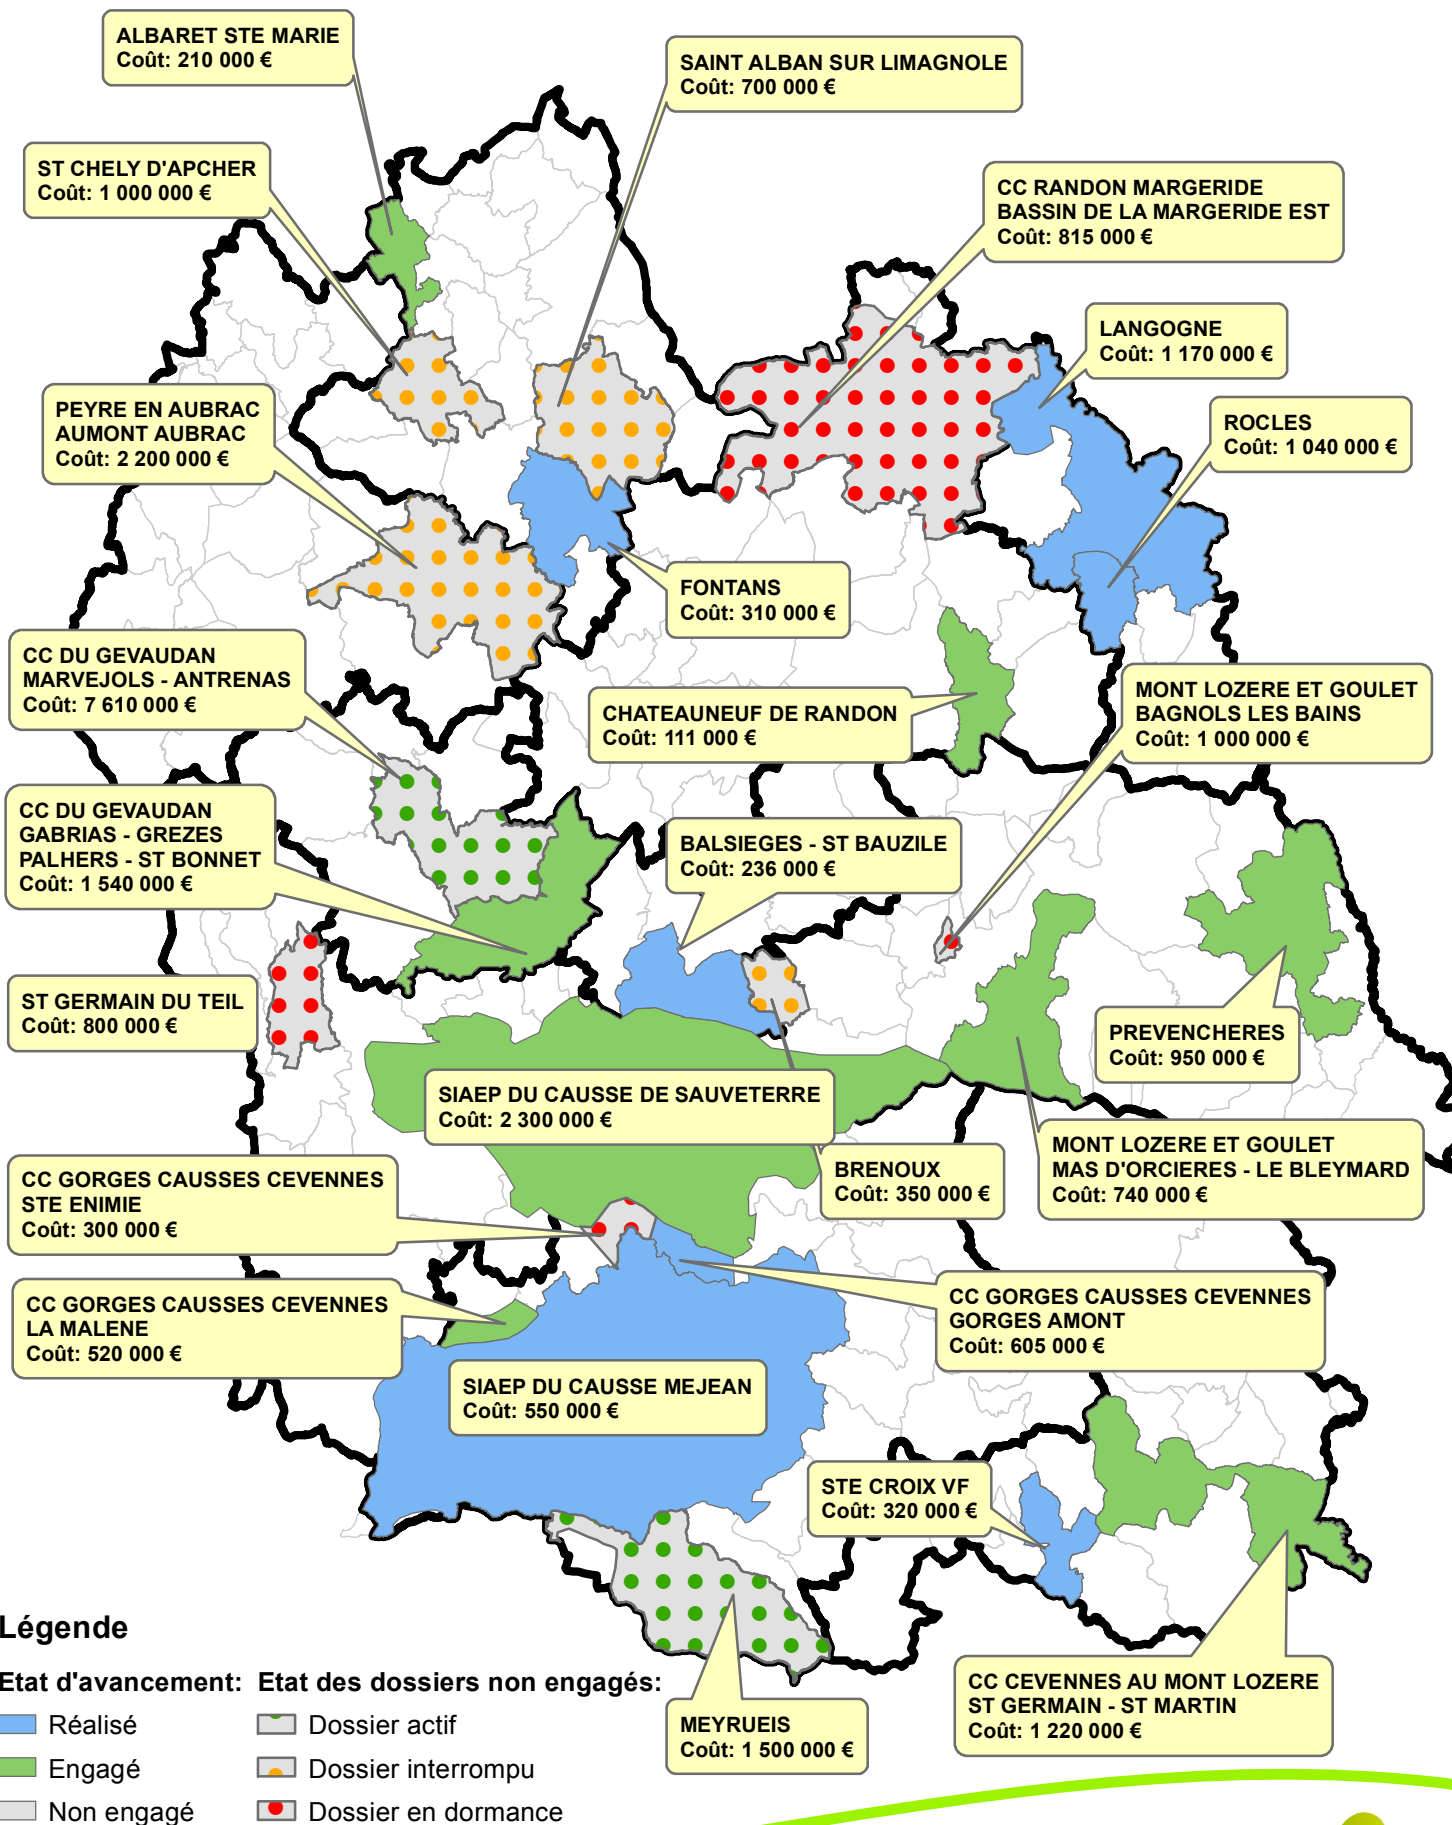

Projets structurants de mobilisation de la ressource en eau

Légende

Etat d'avancement: Etat des dossiers non engagés:

- Réalisé
- Engagé
- Non engagé
- Dossier actif
- Dossier interrompu
- Dossier en dormance